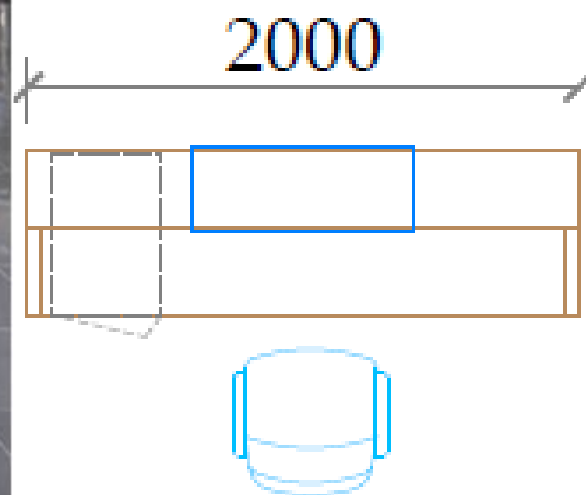

طاولة اجتماع مستطيلة مقاس 75\*120\*240 سم

**Steel Separate Shelves size: 160X30X240Hcm**

كاونتر استقبال مقاس 105\*95\*255 سم

كاونتر استقبال مقاس 105\*75\*240 سم

کاونتر استقبال مقاس 107\*70\*200 سم

کاونتر استقبال مقاس 107\*70\*200 سم