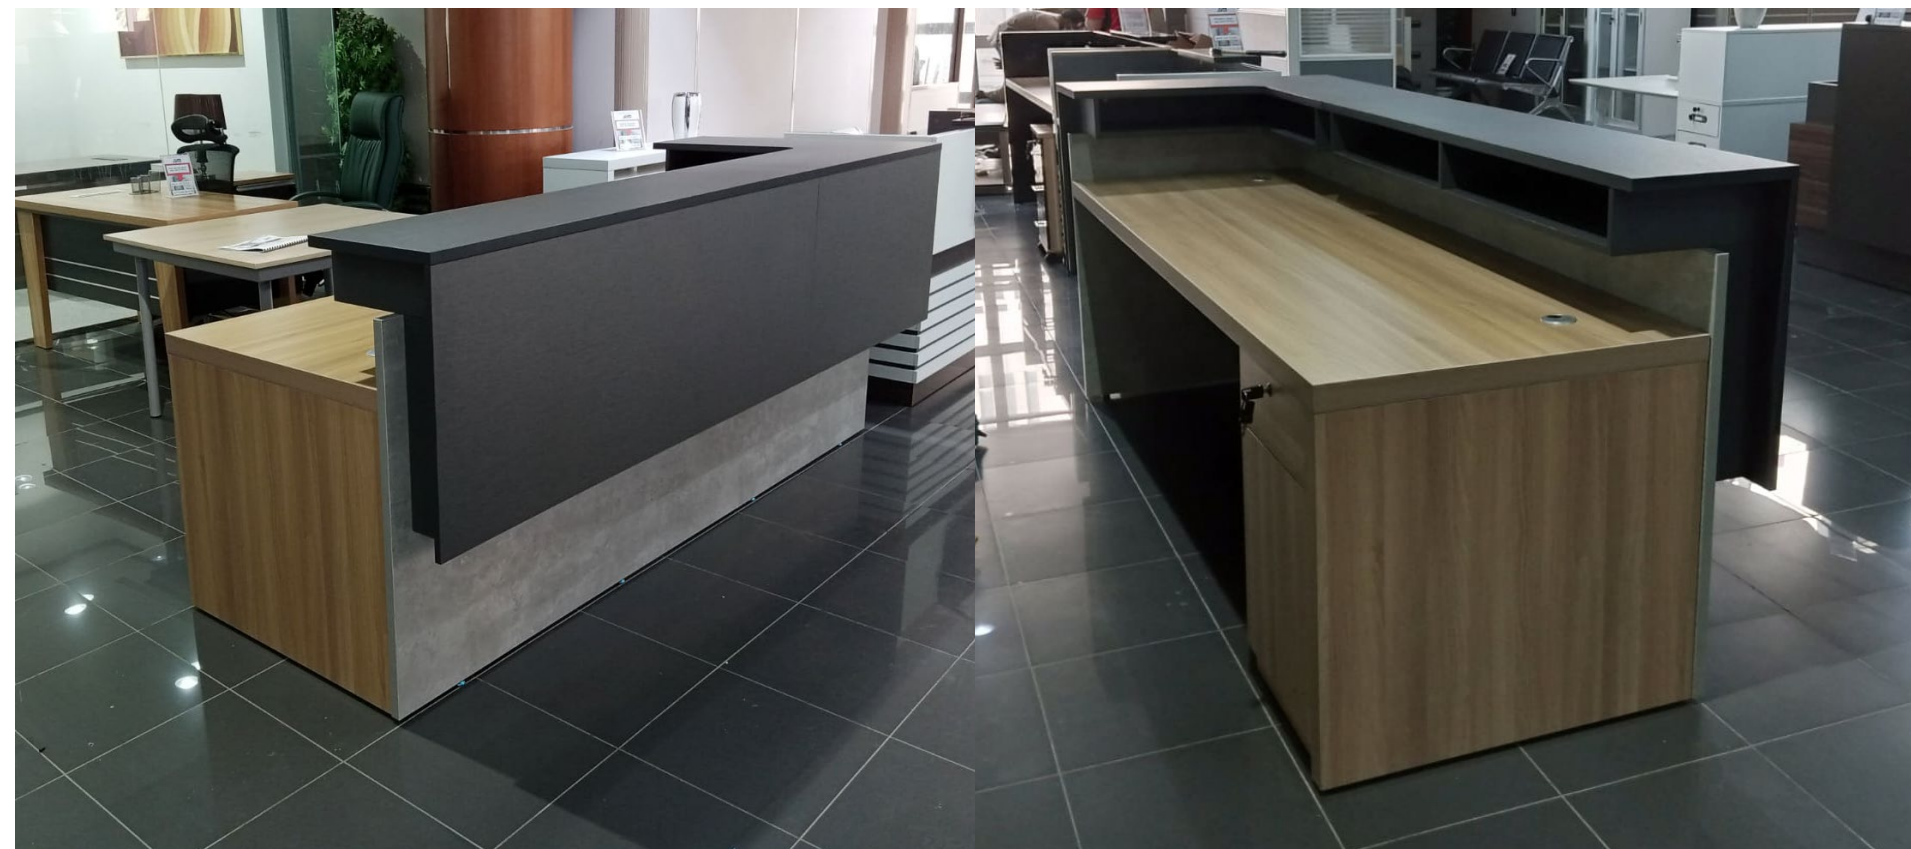

Steel Separate Shelves size: 160X30X240Hcm

كاونتر استقبال مقاس 105*95*255 سم