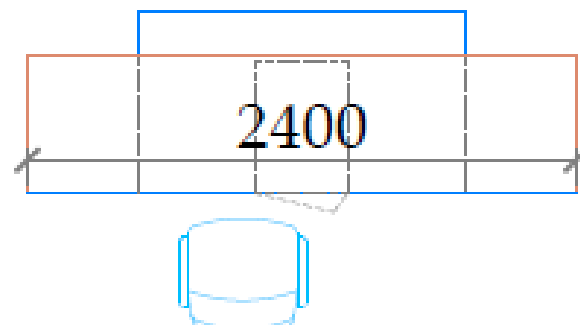

طاولة اجتماع مقاس 120 سم وارتفاعها 75 سم

متوفر اللونين : الأبيض والبيج

طاولة اجتماع مقاس 120 سم وارتفاعها 75 سم

**Round Meeting Table size: 100\*72Hcm, chromate big base support leg**

طاولة اجتماع مربعة مقاس 75\*120\*120 سم

طاولة اجتماع مستطيلة مقاس 75\*120\*240 سم

**Steel Separate Shelves size: 160X30X240Hcm**

كاونتر استقبال مقاس 105\*95\*255 سم

كاونتر استقبال مقاس 105\*75\*240 سم

کاونتر استقبال مقاس 107\*70\*200 سم

کاونتر استقبال مقاس 107\*70\*200 سم