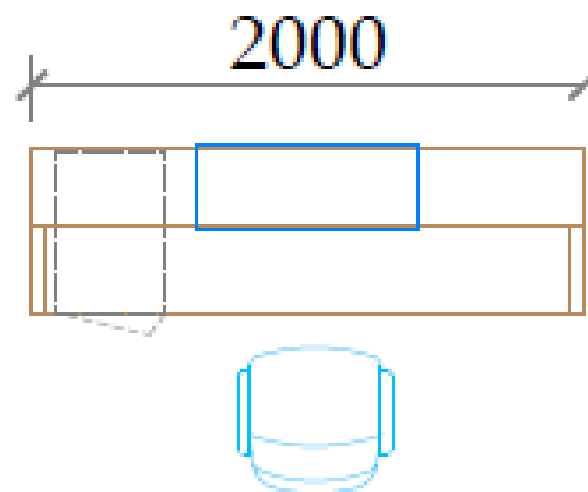

طاولة اجتماع مقاس 120 سم وارتفاعها 75 سم

متوفر اللونين : الأبيض والبيج

طاولة اجتماع مقاس 120 سم وارتفاعها 75 سم

**Round Meeting Table size: 100\*72Hcm, chromate big base support leg**

طاولة اجتماع مربعة مقاس 75\*120\*120 سم

طاولة اجتماع مستطيلة مقاس 75\*120\*240 سم

**Steel Separate Shelves size: 160X30X240Hcm**

كاونتر استقبال مقاس 105\*95\*255 سم

كاونتر استقبال مقاس 105\*75\*240 سم

کاونتر استقبال مقاس 107\*70\*200 سم

کاونتر استقبال مقاس 107\*70\*200 سم