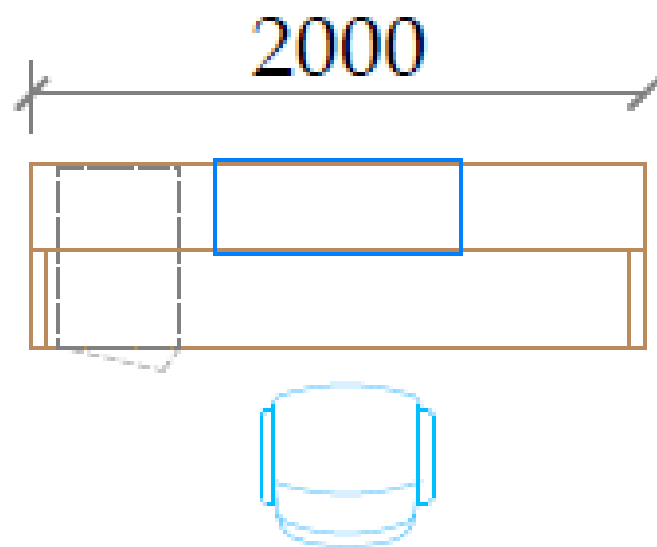

طاولة اجتماع مقاس 120 سم وارتفاعها 75 سم

متوفر اللونين : الأبيض والبيج

طاولة اجتماع مقاس 120 سم وارتفاعها 75 سم

**Round Meeting Table size: 100\*72Hcm, chromate big base support leg**

طاولة اجتماع مربعة مقاس 75\*120\*120 سم

طاولة اجتماع مستطيلة مقاس 75\*120\*240 سم

**Steel Separate Shelves size: 160X30X240Hcm**

كاونتر استقبال مقاس 105\*95\*255 سم

كاونتر استقبال مقاس 105\*75\*240 سم

کاونتر استقبال مقاس 107\*70\*200 سم

کاونتر استقبال مقاس 107\*70\*200 سم