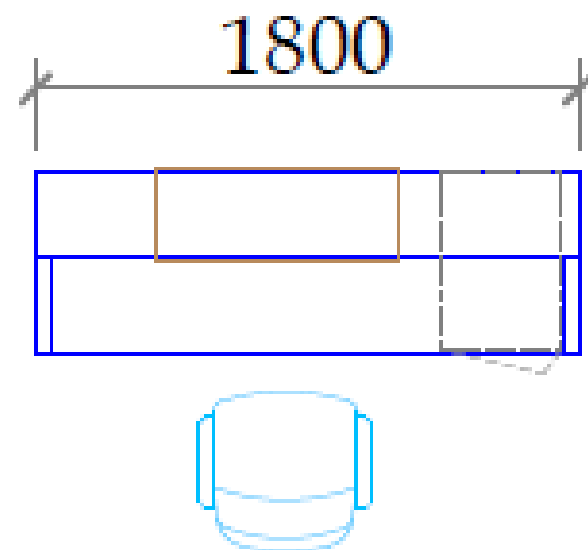

كاونتر استقبال مقاس 180*60*107 سم